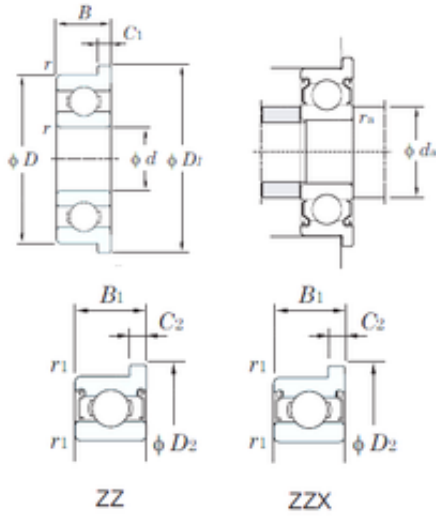

BEARING-MALAYCYA SDN.BHD.

4 mm x 13 mm x 5 mm KOYO F624ZZ deep groove ball bearings

Bearing No. F624ZZ

Size	4x13x5 mm
Bore Diameter	4 mm
Outer Diameter	13 mm
Width	5 mm
d	4 mm
D	13 mm
B	5 mm
C	5 mm
r min.	0,2 mm
r1 min.	0,2 mm
C1	1 mm
D1	15 mm
D2	15 mm
ba min.	5,6 mm
ra max.	0,2 mm
C2	1 mm
Weight	0,0033 Kg
Basic dynamic load rating (C)	1,3 kN
Basic static load rating (C0)	0,48 kN
(Grease) Lubrication Speed	50000 r/min

F624ZZ Bearing 2D drawings and 3D CAD models